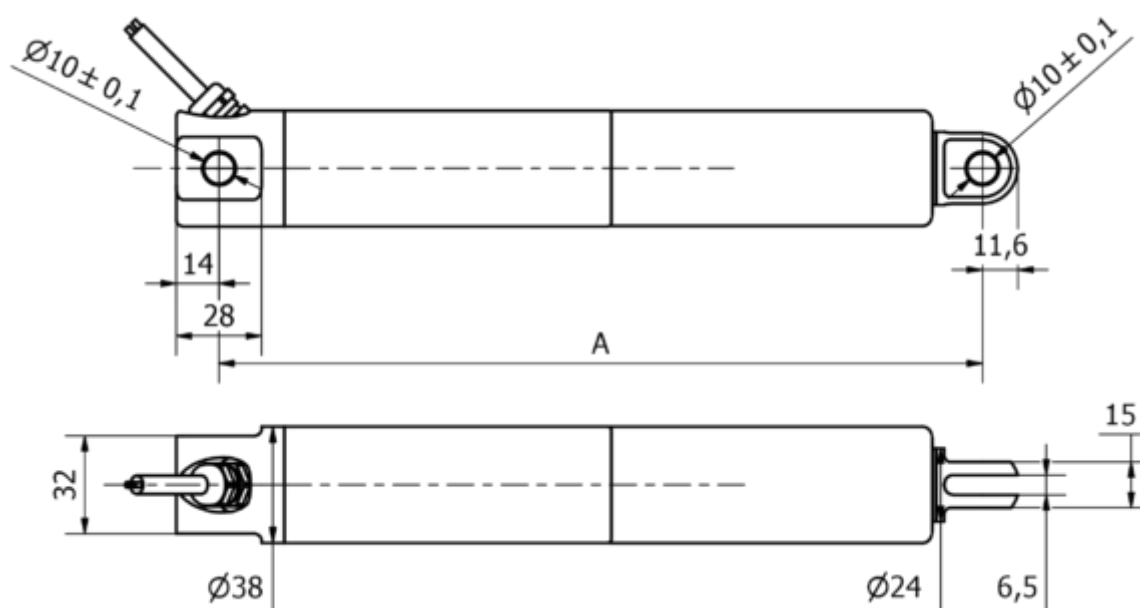

Varenummer: 8A38205001003LCNLSN0

Beskrivelse: KLEEl ine38, 50mm, 100N, 30 mm/s, Aluminium sort RAL9005, IP66
24 VDC, 3 m. kabel, Limit Switch, Clevis

Mål

A	= 200 + slaglængde/stroke
Hastighed mm/s	= 30 mm/s
Kabel længde	= 3 m
Option	= Limit switch
Slaglængde (mm)	= 50
Spænding	= 24 V